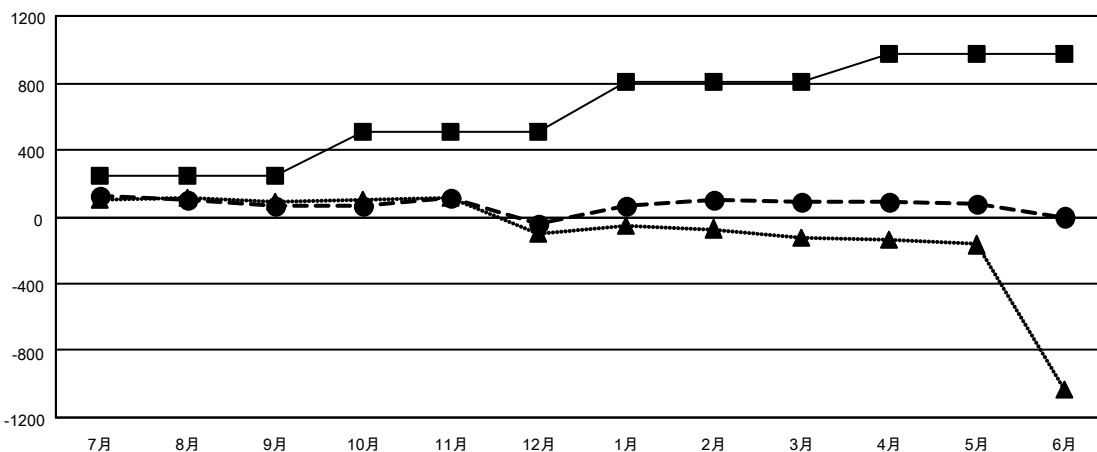

GAT MONTHLY MEMBERSHIP PROGRESS REPORT

Results as of: 5/31/2022

Multiple District 334

LOCATION: JAPAN

クラブ			
結果 : 2021-2022			
四半期	新クラブ目標	新クラブ	解散クラブ
7月/8月/9月	2	0	0
10月/11月/12月	2	0	2
1月/2月/3月	3	0	0
4月/5月/6月	1	0	1

名			
結果 : 2021-2022			
四半期	会員純増目標	会員増強実績	退会者(転籍を含む)実際
7月/8月/9月	250	353	266
10月/11月/12月	260	192	294
1月/2月/3月	300	299	163
4月/5月/6月	160	165	165

新クラブ目標及び実績累計

会員目標及び実績累計

解散クラブ: 3	284 CLUBS OF 405 一名以上の新会 員を登録	男女別	
退会者		男性	14,186 (73.06%)
物故会員 123	会員累計データを見るには、ここをクリック	女性	5,232 (26.94%)
クラブ解散 0		NON BINARY	0 (0.00%)
その他 765		PREFER NOT TO ANSWER	0 (0.00%)
合計 888		世帯主/家族会員合計	9,184
		国際会費半額の家族会員	5,048