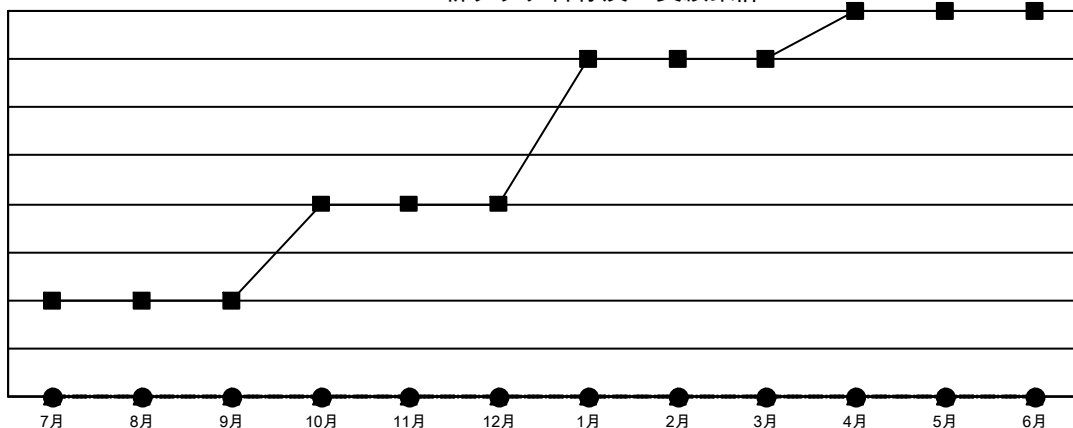

GAT MONTHLY MEMBERSHIP PROGRESS REPORT

Results as of: 5/31/2022

Multiple District 334

LOCATION: JAPAN

クラブ			
結果 : 2021-2022			
四半期	新クラブ目標	新クラブ	解散クラブ
7月/8月/9月	2	0	0
10月/11月/12月	2	0	2
1月/2月/3月	3	0	0
4月/5月/6月	1	0	1

名			
結果 : 2021-2022			
四半期	会員純増目標	会員増強実績	退会者(転籍を含む)実際
7月/8月/9月	250	353	266
10月/11月/12月	260	192	294
1月/2月/3月	300	299	163
4月/5月/6月	160	165	165

新クラブ目標及び実績累計

会員目標及び実績累計

解散クラブ: 3	284 CLUBS OF 405 一名以上の新会 員を登録	男女別	
退会者		男性	14,186 (73.06%)
物故会員 123	会員累計データを見るには、ここをクリック	女性	5,232 (26.94%)
クラブ解散 0		NON BINARY	0 (0.00%)
その他 765		PREFER NOT TO ANSWER	0 (0.00%)
合計 888		世帯主/家族会員合計	9,184
		国際会費半額の家族会員	5,048